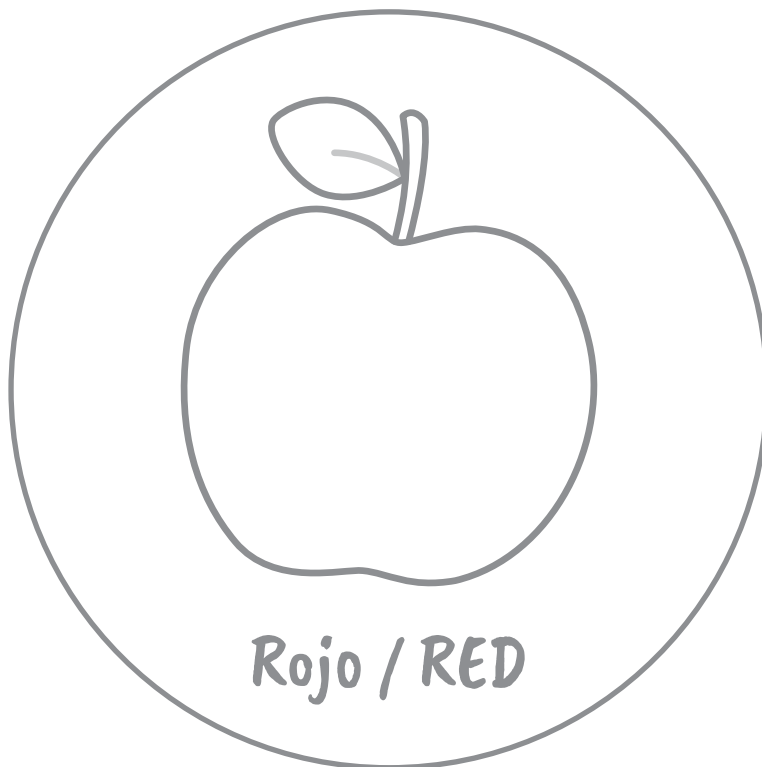

# RULETA de colores

Naranja / ORANGE

Amarillo / YELLOW

Morado / PURPLE