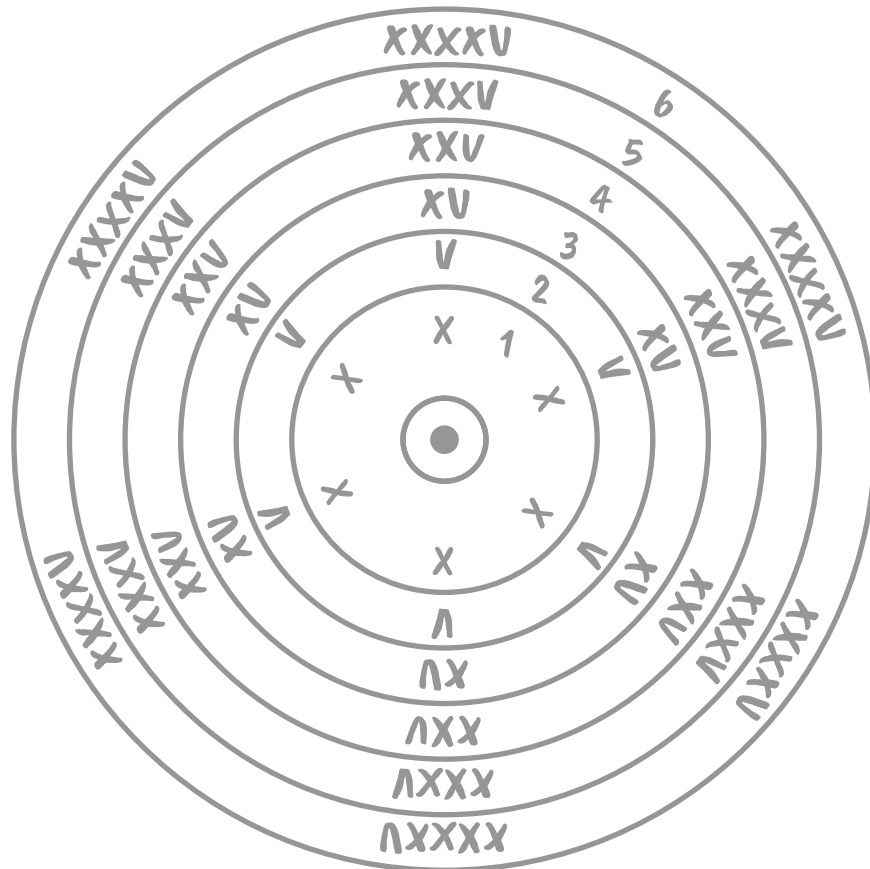

PULPO amigurumi

Tentáculos*

*8 piezas de cada color

Cuerpo x2

XXXXX XXXXX XXXXX XXXXX XXXXX XXXXX

7-14